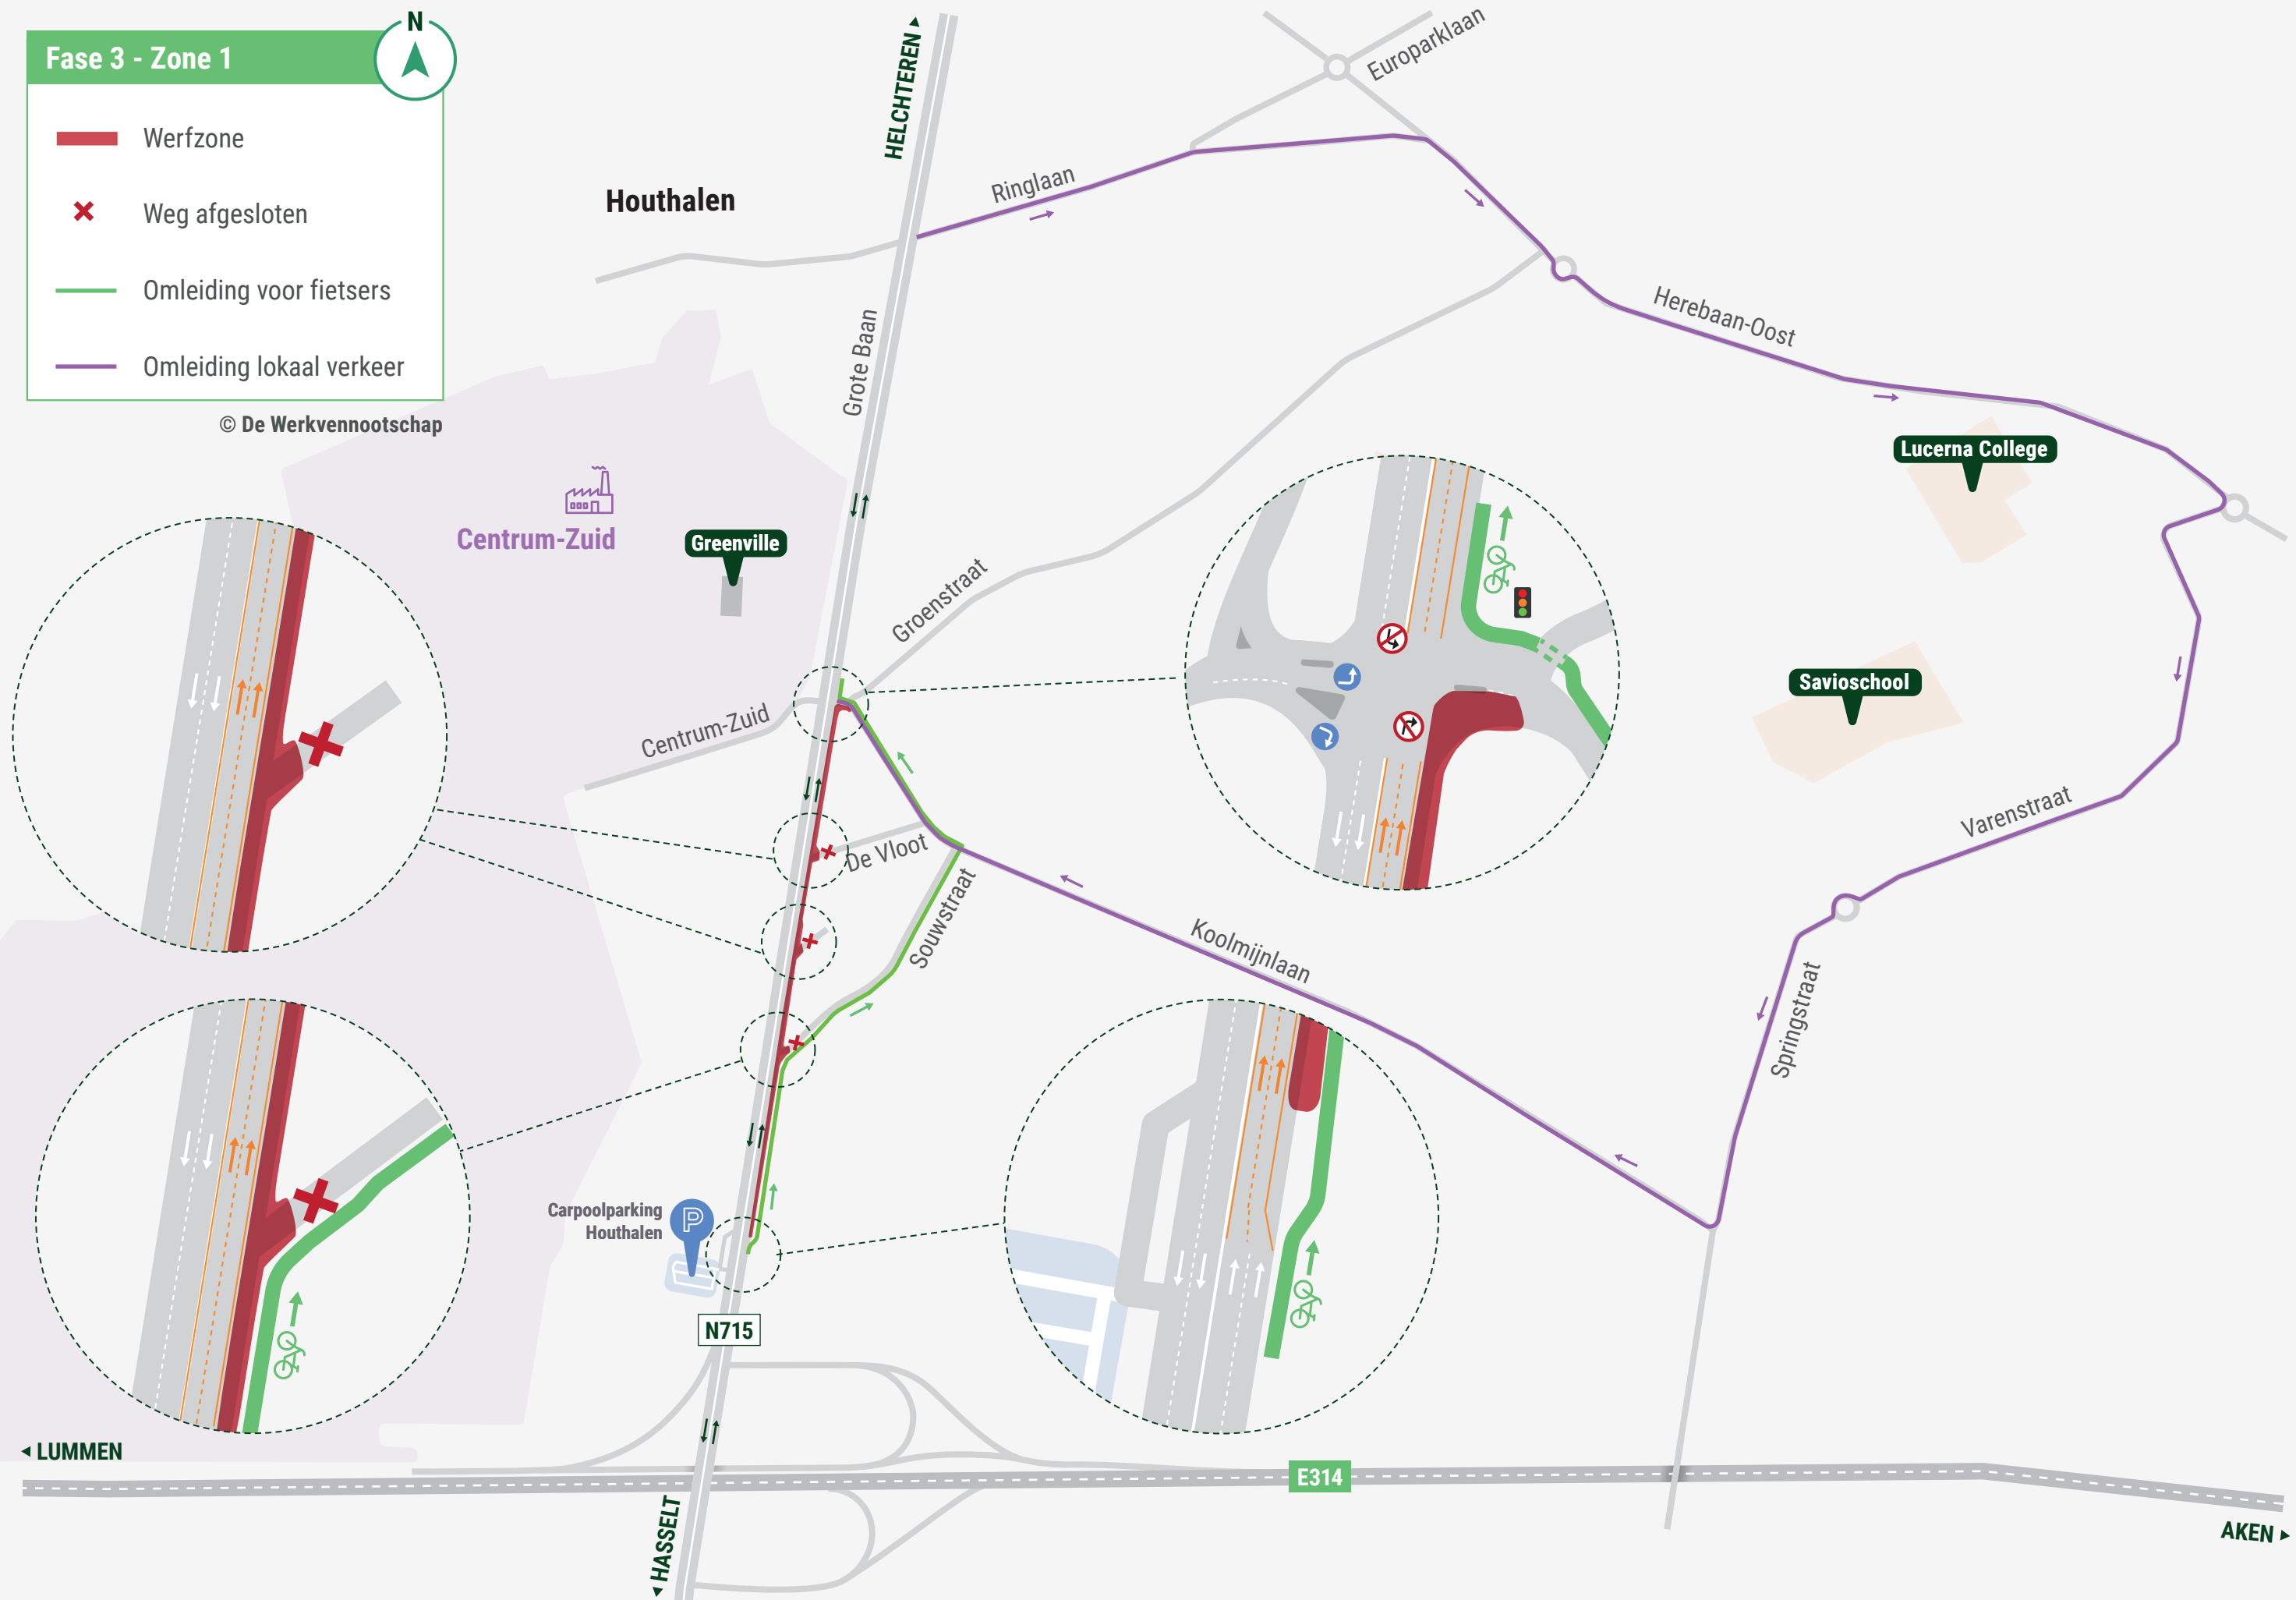

Fase 3 - Zone 1

-  Werfzone
-  Weg afgesloten
-  Omleiding voor fietsers
-  Omleiding lokaal verkeer

© De Werkvennootschap

Centrum-Zuid

Greenville

Lucerna College

Savioschool

Carpoolparking Houthalen

N715

E314

← LUMMEN

← HASSELT

AKEN ▶